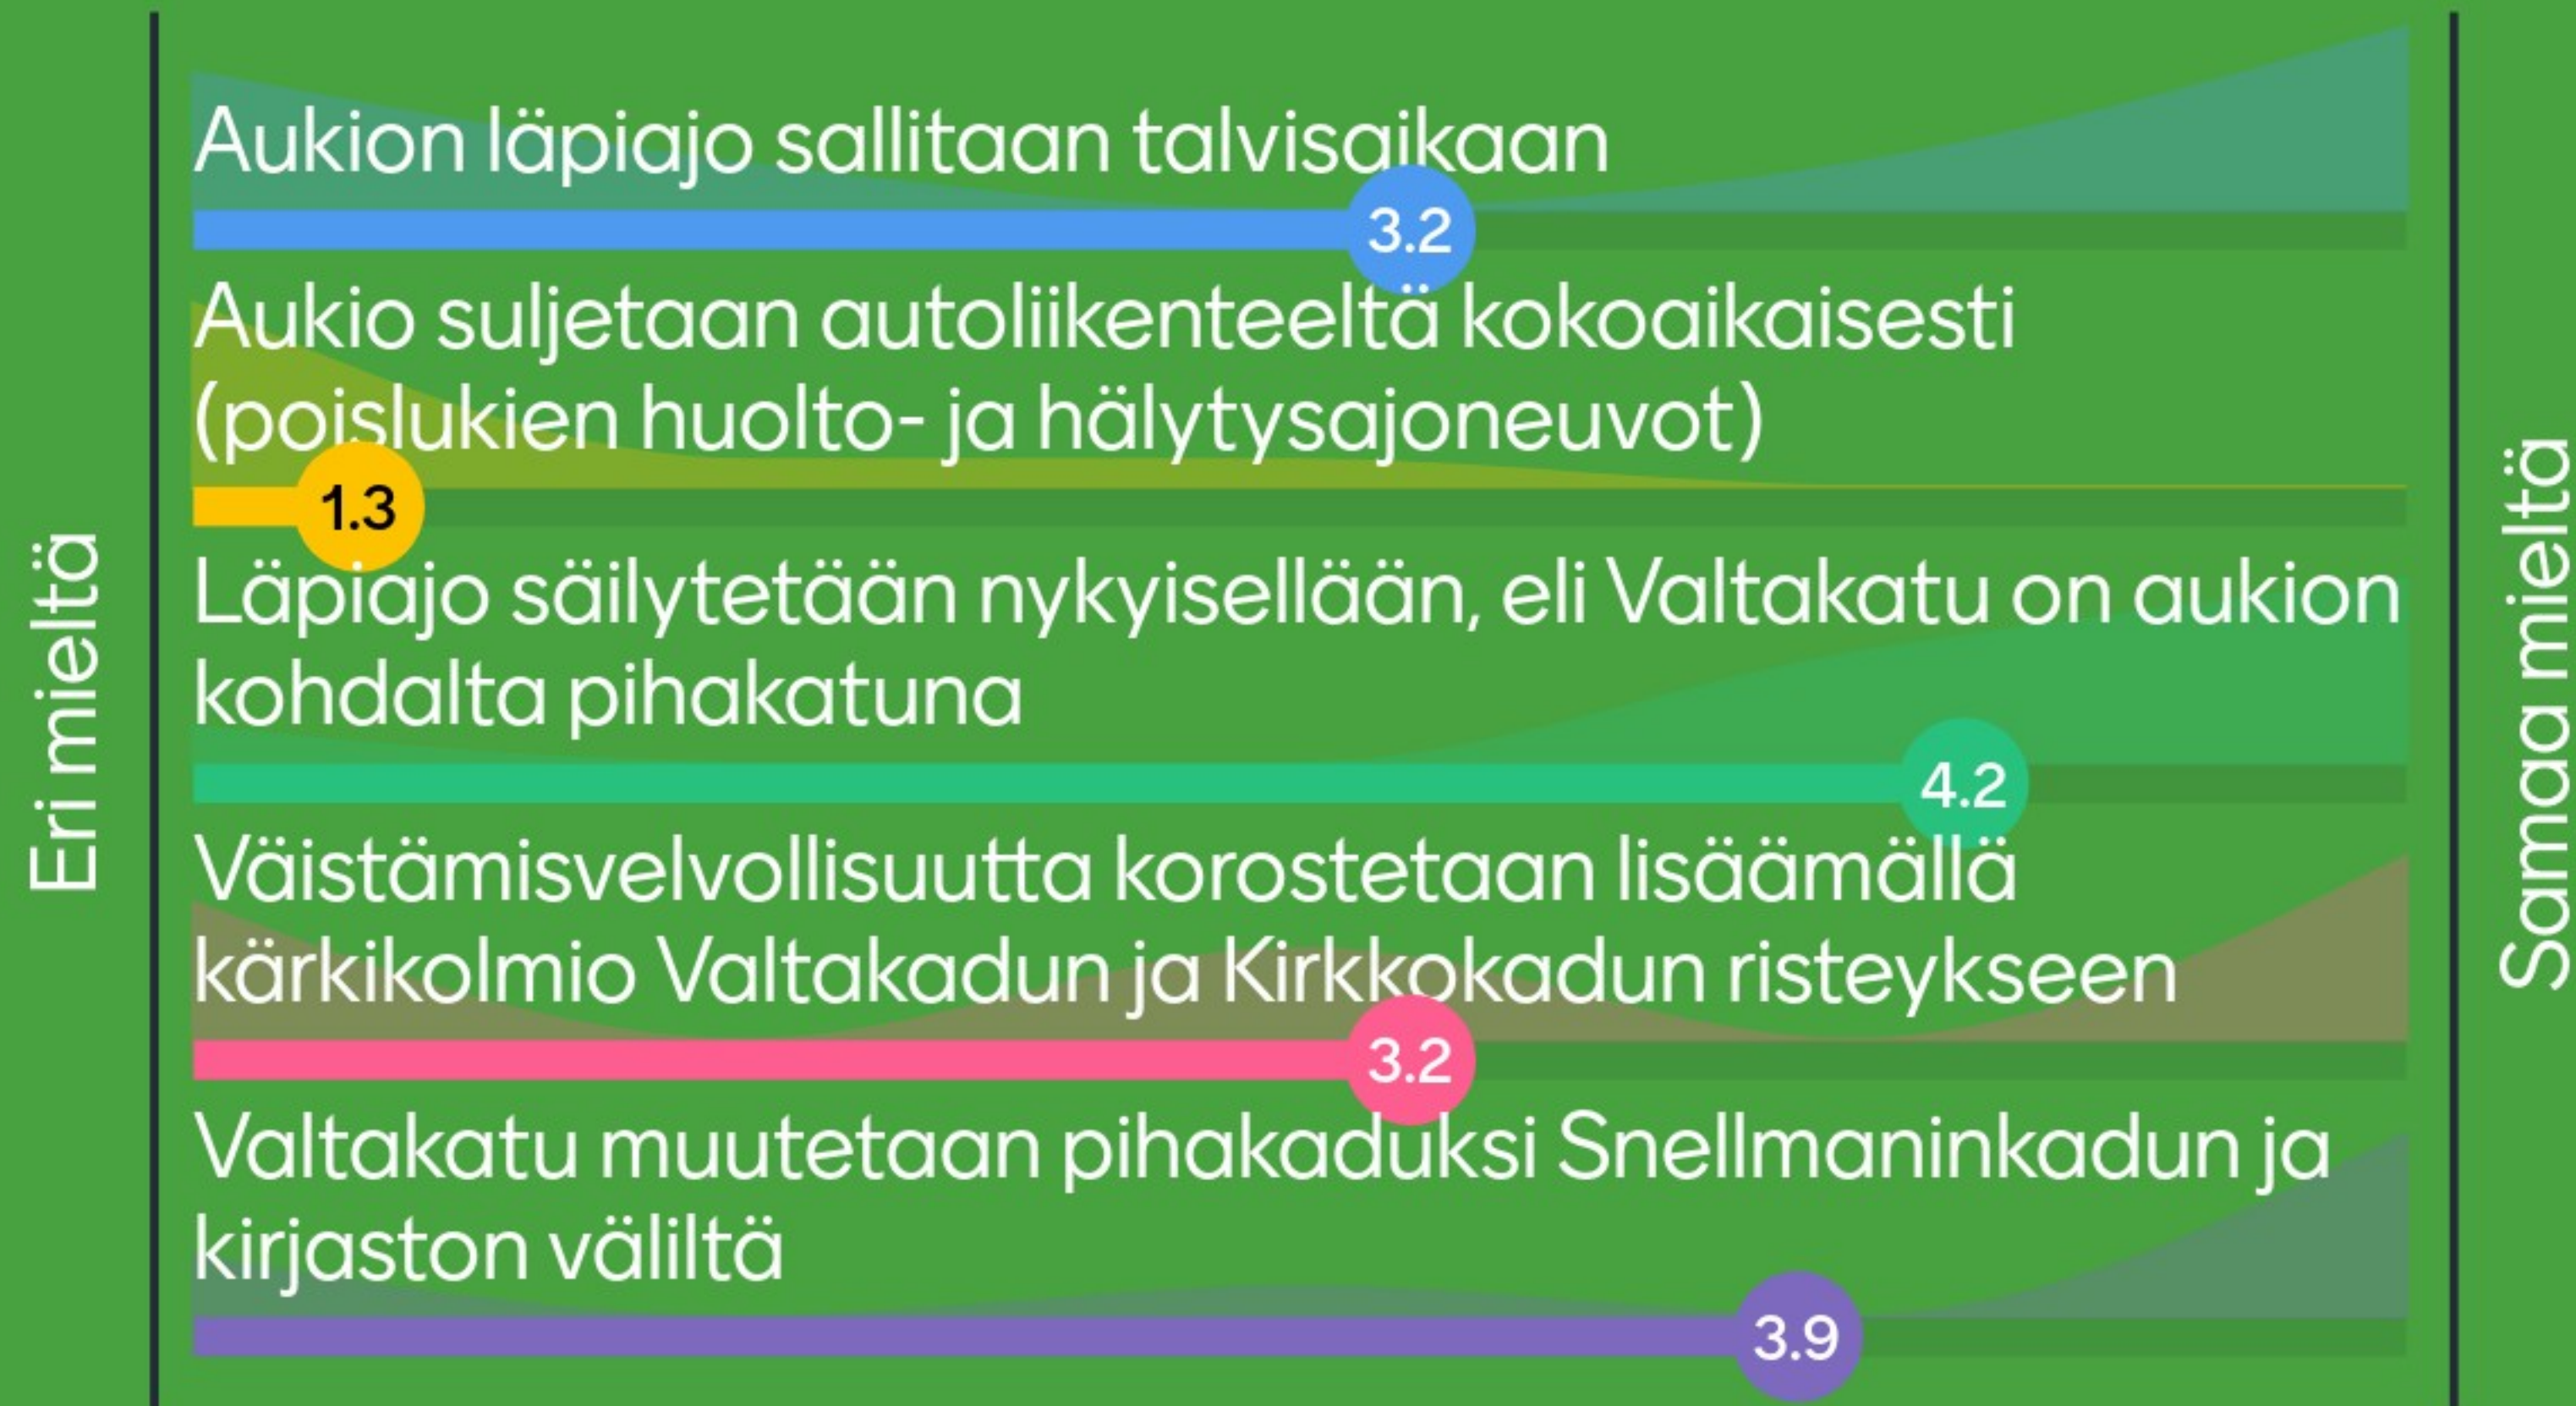

2nd

B Kauppahallin tilalle
uudisrakennus,
vetykioskeille pieni katos

3rd

C Iso katos, lisää
parkkipaikkoja nykyisen
taksitolpan paikalle

Kuinka tärkeäksi koet seuraavat Marian aukioon liittyvät ehdotukset?