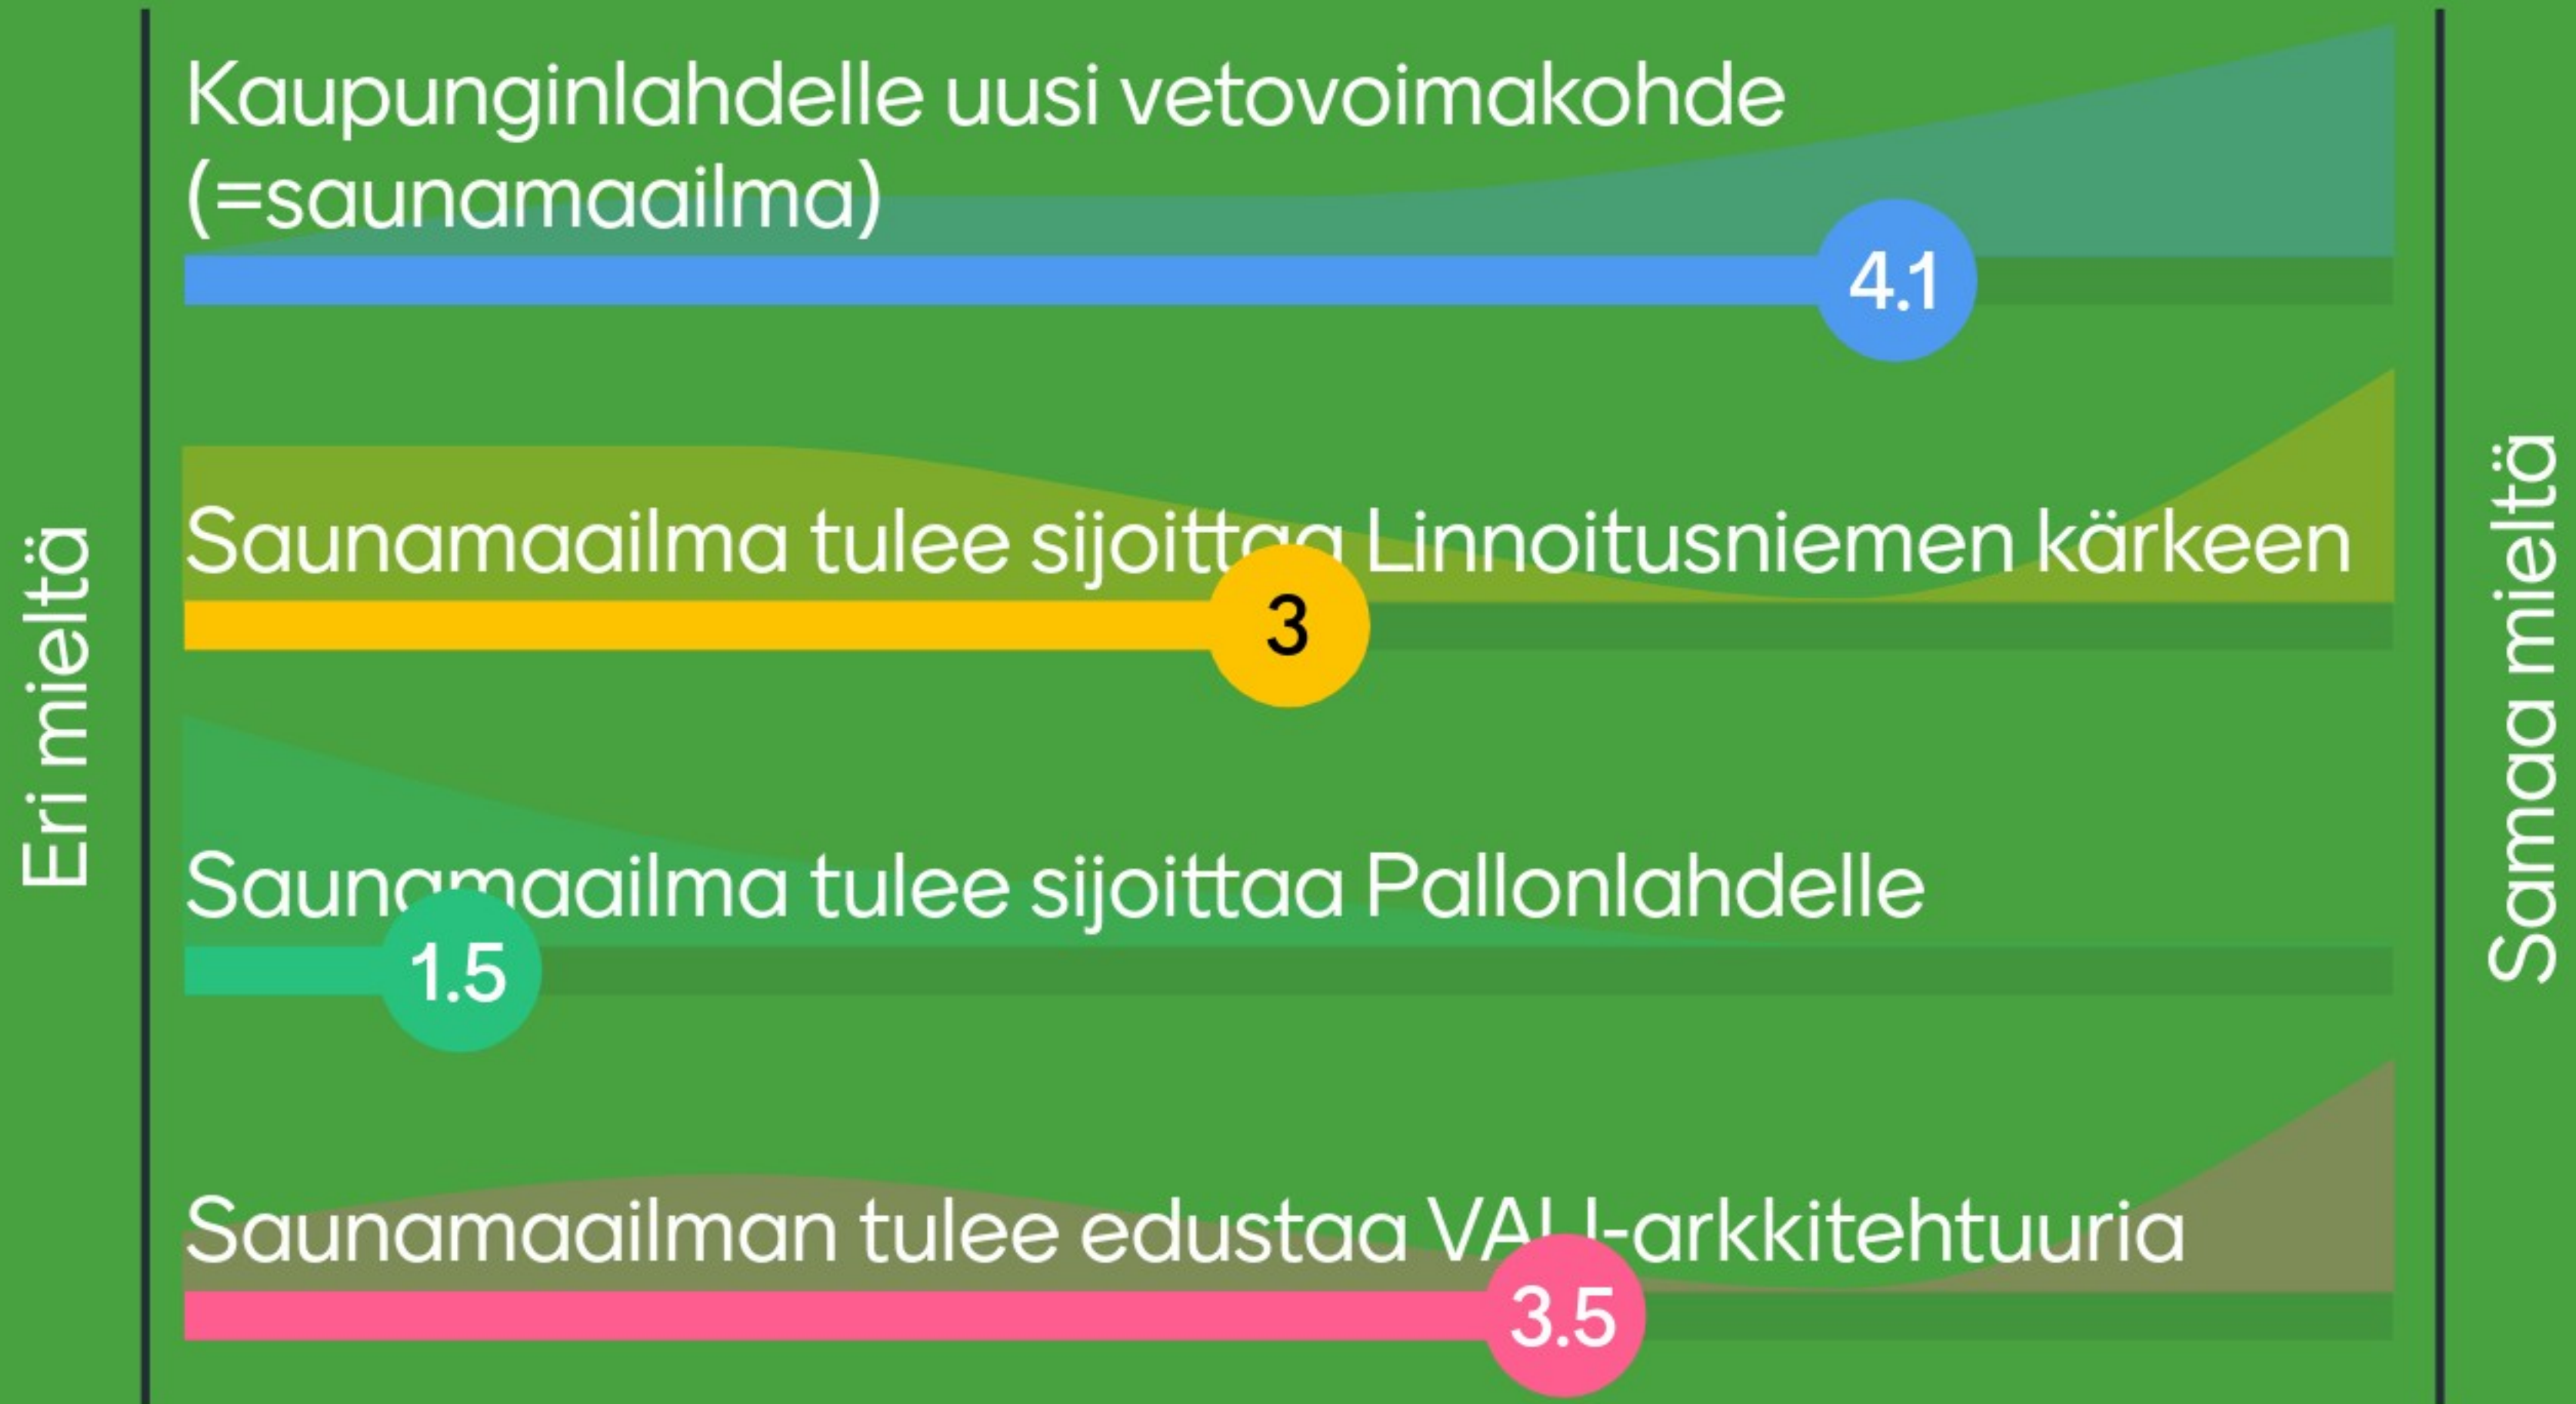

Saunamaailma